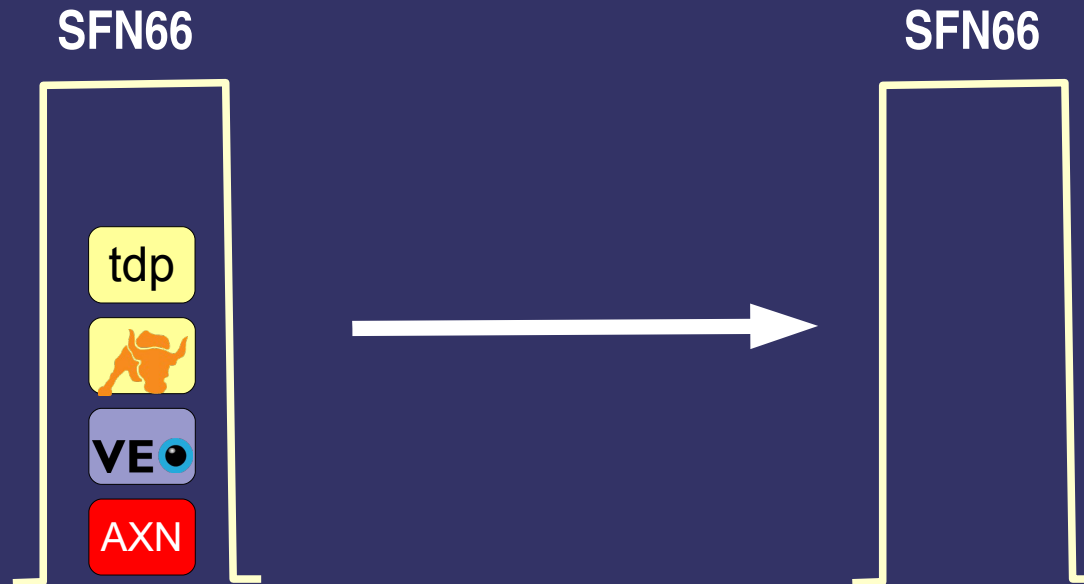

PLAN
de
RESINTONIZACION
de
CANALES TDT

objetivo

liberar el mux SFN 66

distribución de los canales antes del 1 marzo 2011

| RGE1 | RGE2 | MPE1 | MPE2 | MPE3 | SFN66 | SFN67 | SFN68 | SFN69 |
|---|--|---|---|--|---|---|---|---|
| | | | | | | | | |
| | | | | | |  | | |
|  | | |  |  |  |  |  |  |
|  |  |  |  |  |  |  |  |  |
|  |  |  |  |  |  |  |  |  |
|  |  |  |  |  |  |  |  |  |

en estos momentos solo hay un canal del SFN66 que esta transmitiendose en
 “simulcast”: **tdp**

1.- permutas entre mux a partir del 1 marzo 2011

| RGE1 | RGE2 | MPE1 | MPE2 | MPE3 | SFN66 | SFN67 | SFN68 | SFN69 |
|---|---|---|---|--|---|---|---|---|
| | | | | | |  | | |
| | | | | | |  | | |
|  | | |  |  |  |  |  |  |
|  |  |  |  |  |  |  |  |  |
|  |  |  |  |  |  |  |  |  |
|  |  |  |  |  |  |  |  |  |